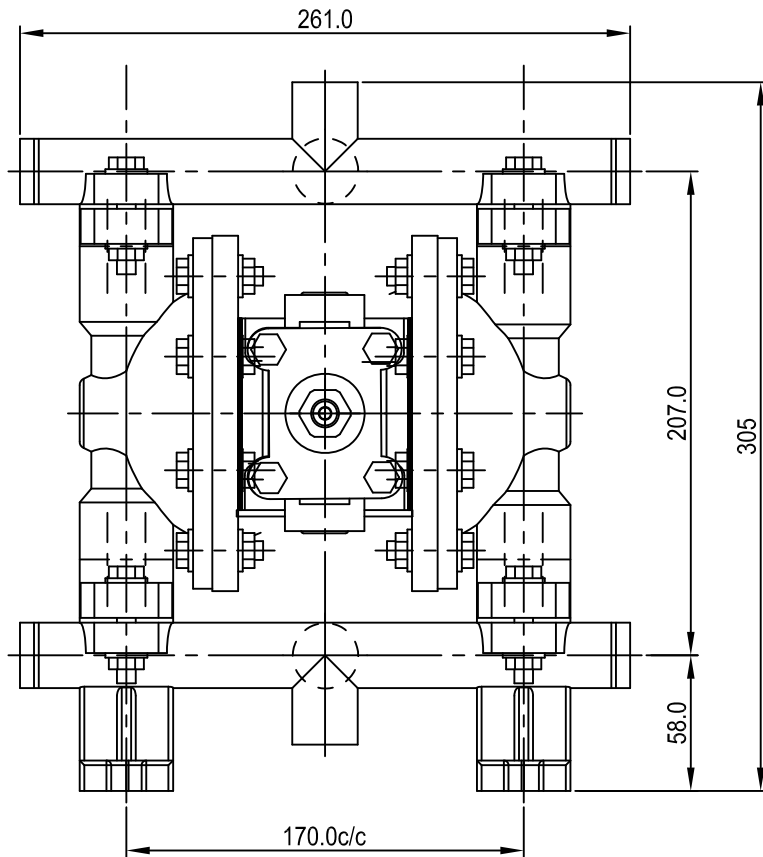

Насос Табл 12,70 мм (1/2") из нержавеющей стали
свинчиваемой конструкции

MOUNTING PAD DETAILS