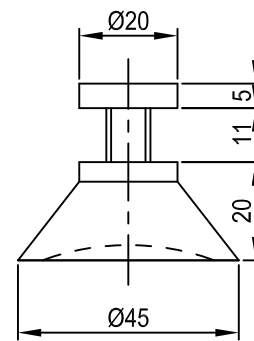

Насос Табл 12,70 мм (1/2") из нержавеющей стали
свинчиваемой конструкции

MOUNTING PAD DETAILS