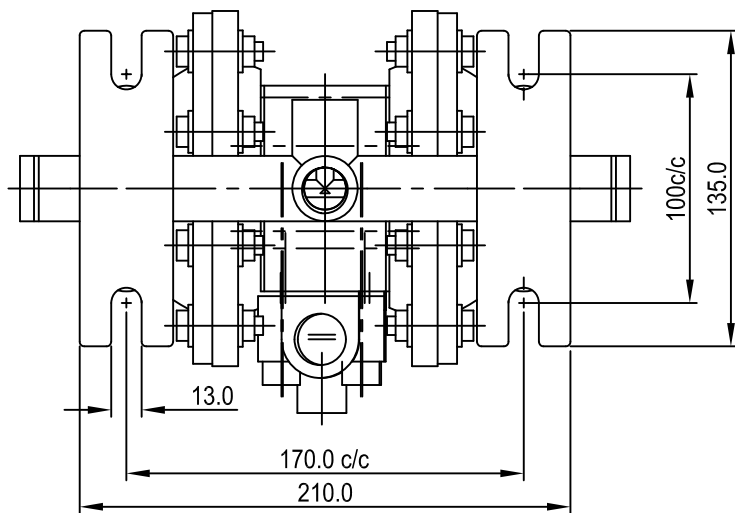

Насос Табл 12,70 мм (1/2") из нержавеющей стали
свинчиваемой конструкции

MOUNTING PAD DETAILS