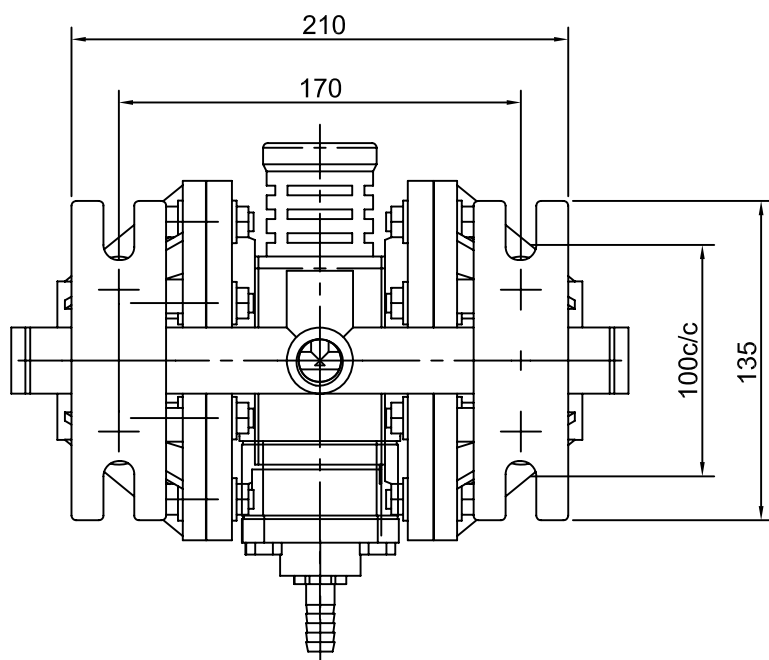

# Насос Табла 12,70 мм (1/2") из чугуна свинчиваемой конструкции

MOUNTING PAD DETAILS