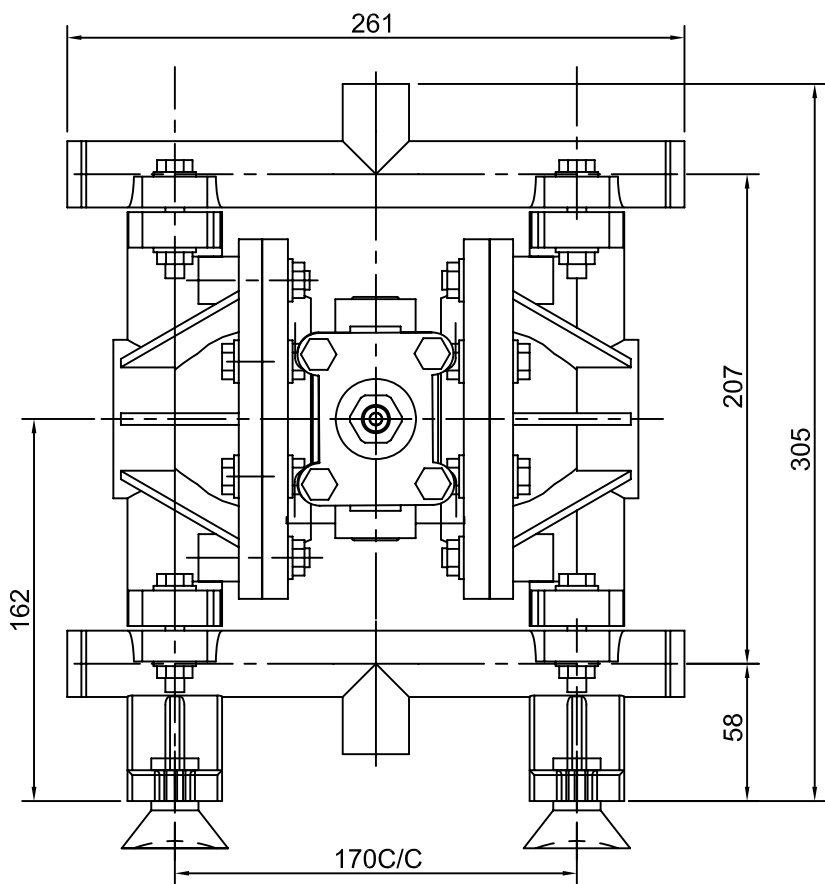

# Насос Табла 12,70 мм (1/2") из чугуна свинчиваемой конструкции

MOUNTING PAD DETAILS