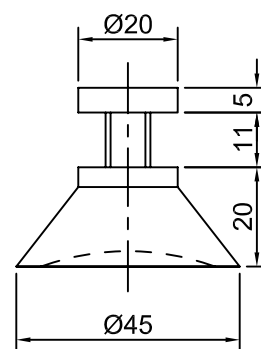

# Насос Табла 12,70 мм (1/2") из чугуна свинчиваемой конструкции

MOUNTING PAD DETAILS