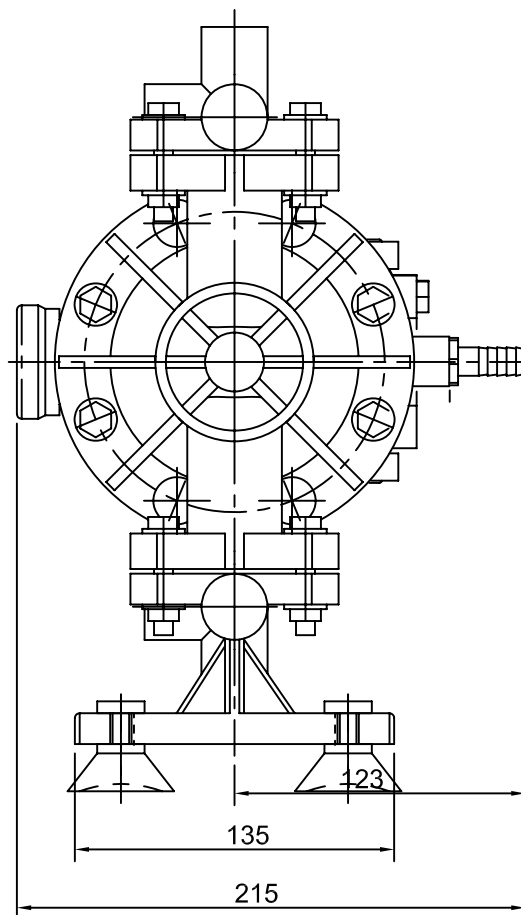

# Насос Табла 12,70 мм (1/2") из чугуна свинчиваемой конструкции

MOUNTING PAD DETAILS