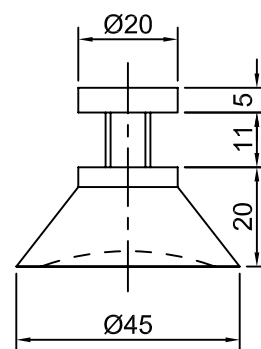

Насос Табла 12,70 мм (1/2") из алюминия  
свинчиваемой конструкции

MOUNTING PAD DETAILS