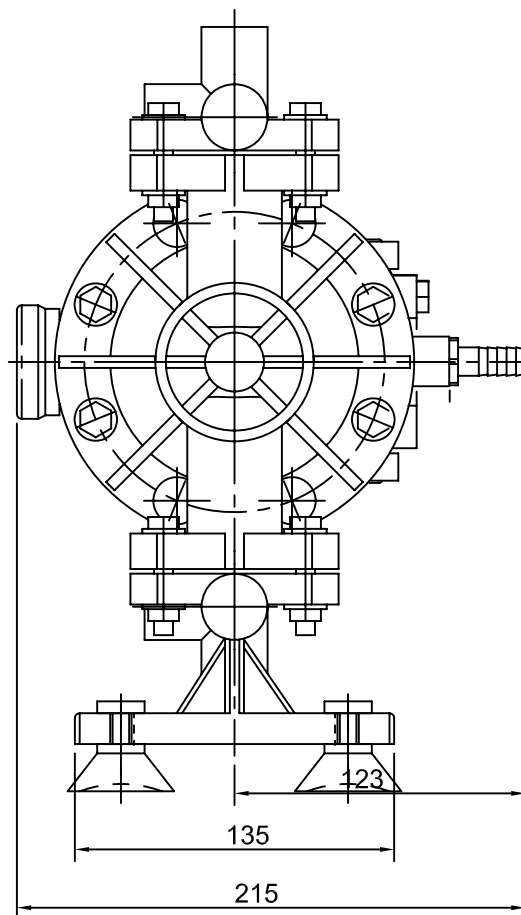

Насос Табла 12,70 мм (1/2") из алюминия  
свинчиваемой конструкции

MOUNTING PAD DETAILS