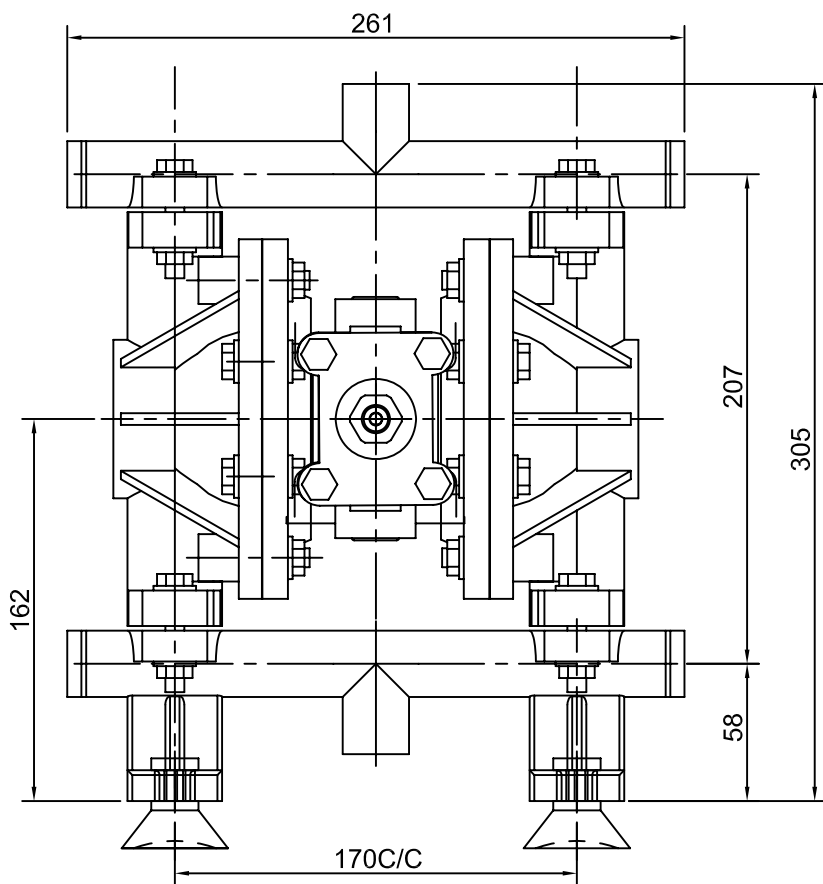

Насос Табла 12,70 мм (1/2") из алюминия  
свинчиваемой конструкции

MOUNTING PAD DETAILS