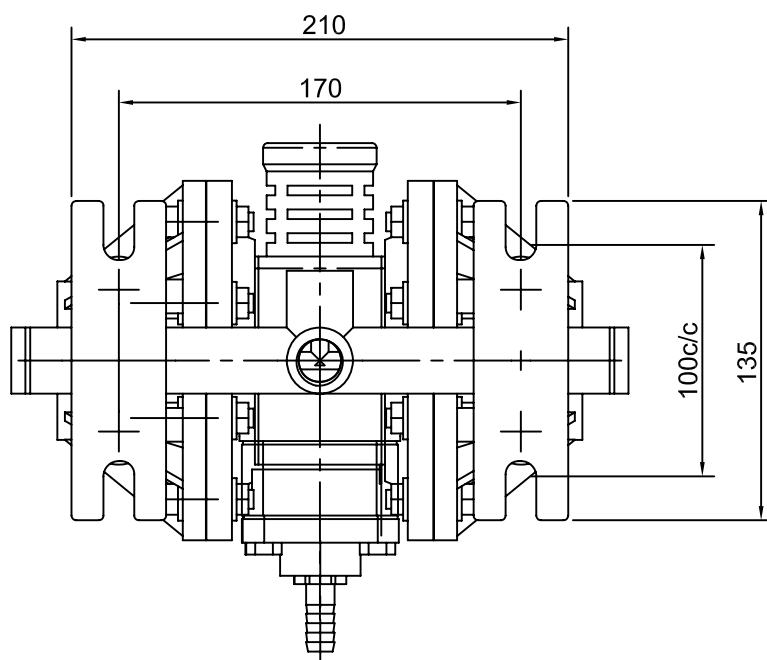

Насос Табла 12,70 мм (1/2") из алюминия  
свинчиваемой конструкции

MOUNTING PAD DETAILS